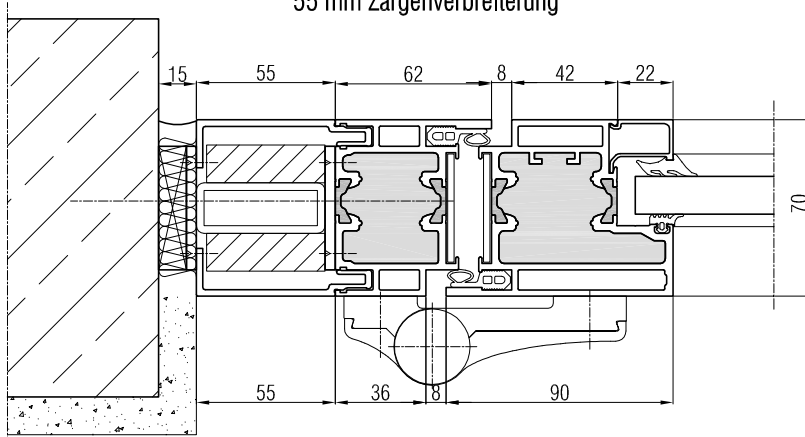

22 mm Zargenverbreiterung

Anschluss an Montagewand

55 mm Zargenverbreiterung

Anschluss an Stütze