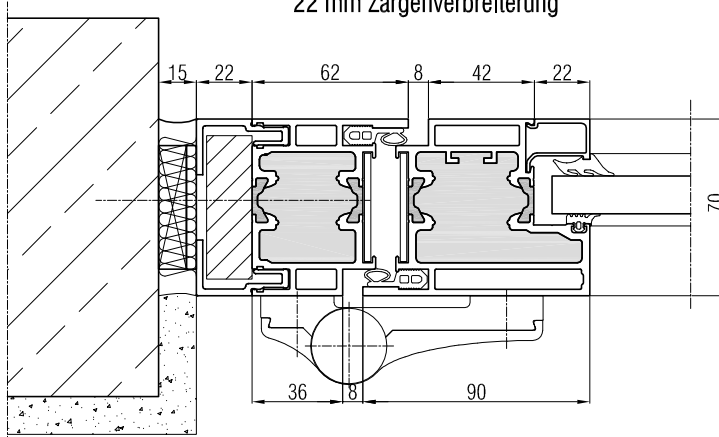

22 mm Zargenverbreiterung

Anschluss an Montagewand

55 mm Zargenverbreiterung

Anschluss an Stütze