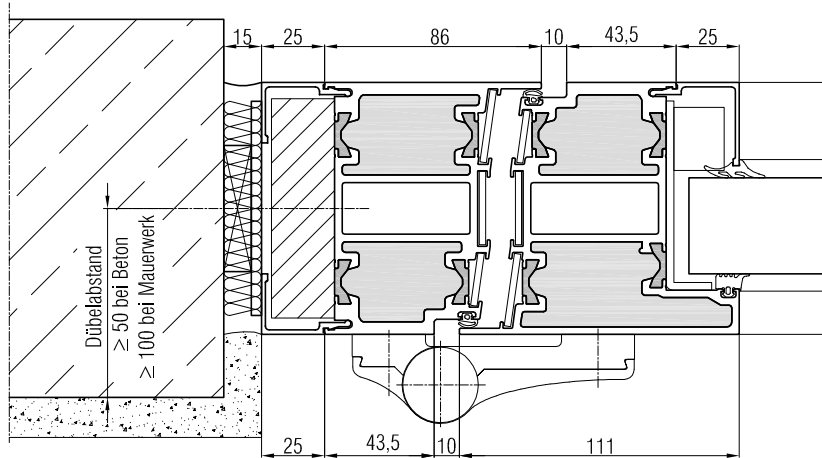

25 mm Zargenverbreiterung

Anschluss an Montagewand

60 mm Zargenverbreiterung

Anschluss an Stütze