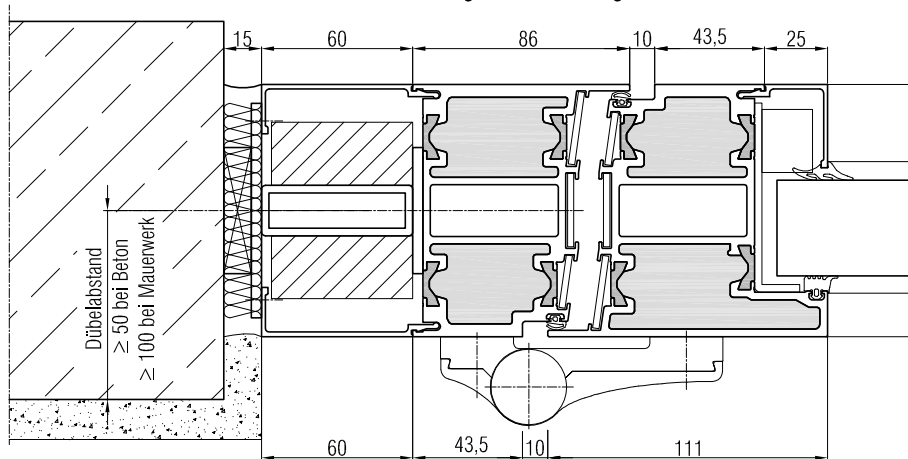

25 mm Zargenverbreiterung

Anschluss an Montagewand

60 mm Zargenverbreiterung

Anschluss an Stütze